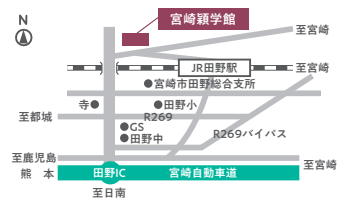

学校見学のご希望は随時受付けております。