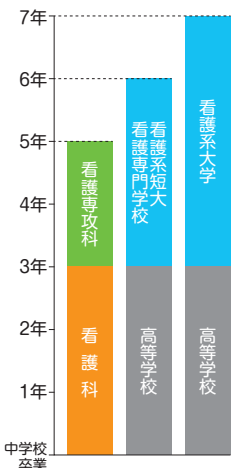

**大 学**

- 宮崎学園短期大学 ●九州大谷短期大学 ●鹿児島女子短期大学
- 鹿児島国際大学 ●精華大学 ●別府大学

Nursing department / Nursing major /  
**看護科・看護専攻科**

定員 計120名

看護と部活の  
**両立**も叶えられる

宮崎穎学館 定員80名

日南校舎 定員40名

中学校卒業→日南学園看護科(3年間) 高校卒業の認定→看護専攻科(2年間)  
 →国家試験受験資格修了認定→国家試験合格→就職

.....トータル5年間.....

高校看護科

- 1年 看護の基本となる授業が主体、施設での1週間の看護実習
- 2年 校内の実習室で看護技術演習の増加、2週間の施設実習と1週間の病院実習
- 3年 ナイチンゲールの看護の心を受け継ぐ看護宣誓式、専門性も増し、6週間の受け持ち看護実習

.....看護専攻科.....

- 4年 看護についてより深く学び、90分の授業、専門教科の授業は医師や看護師による授業
- 5年 約半年間の実習。国家試験を意識した学習を進めている

.....普通教科・専門教科.....

- 体のしくみや病気の症状 ●看護の基礎 ●看護の技術

**5年一貫教育**

- 高等学校→専門学校の場合は(6年)→就職
  - 高等学校→看護大学の場合は(7年)→就職
- 看護科入学時から看護師養成のカリキュラムにより、終了時には看護師国家資格が得られます。また、宮崎穎学館は看護師を目指す県内唯一の全日制看護専門課程校であり、密度の高い授業で看護師としての技術や心得を学ぶことができます。

**宮崎穎学館 部活動**

バレーボール・空手道・茶道・書道・合唱・陸上競技

●令和5年宮崎県高等学校総合体育大会出場

**病院奨学金(看護科入学生)**

		内容	
貸与	看護科・看護専攻科の5年間継続して修学資金が貸与されます		
内容	入学金等	看護科 130,000円	看護専攻科 140,000円
	修学資金	264,000円/年間 (22,000円/月)	420,000円/年間 (35,000円/月)
条件	看護師国家試験合格を目指し、人物・成績ともに優良である。		
特典	看護師(国家試験)の資格を取得し、3年間勤務することで、全額返還を免除		
手続き	入学時に申し込みを行います		